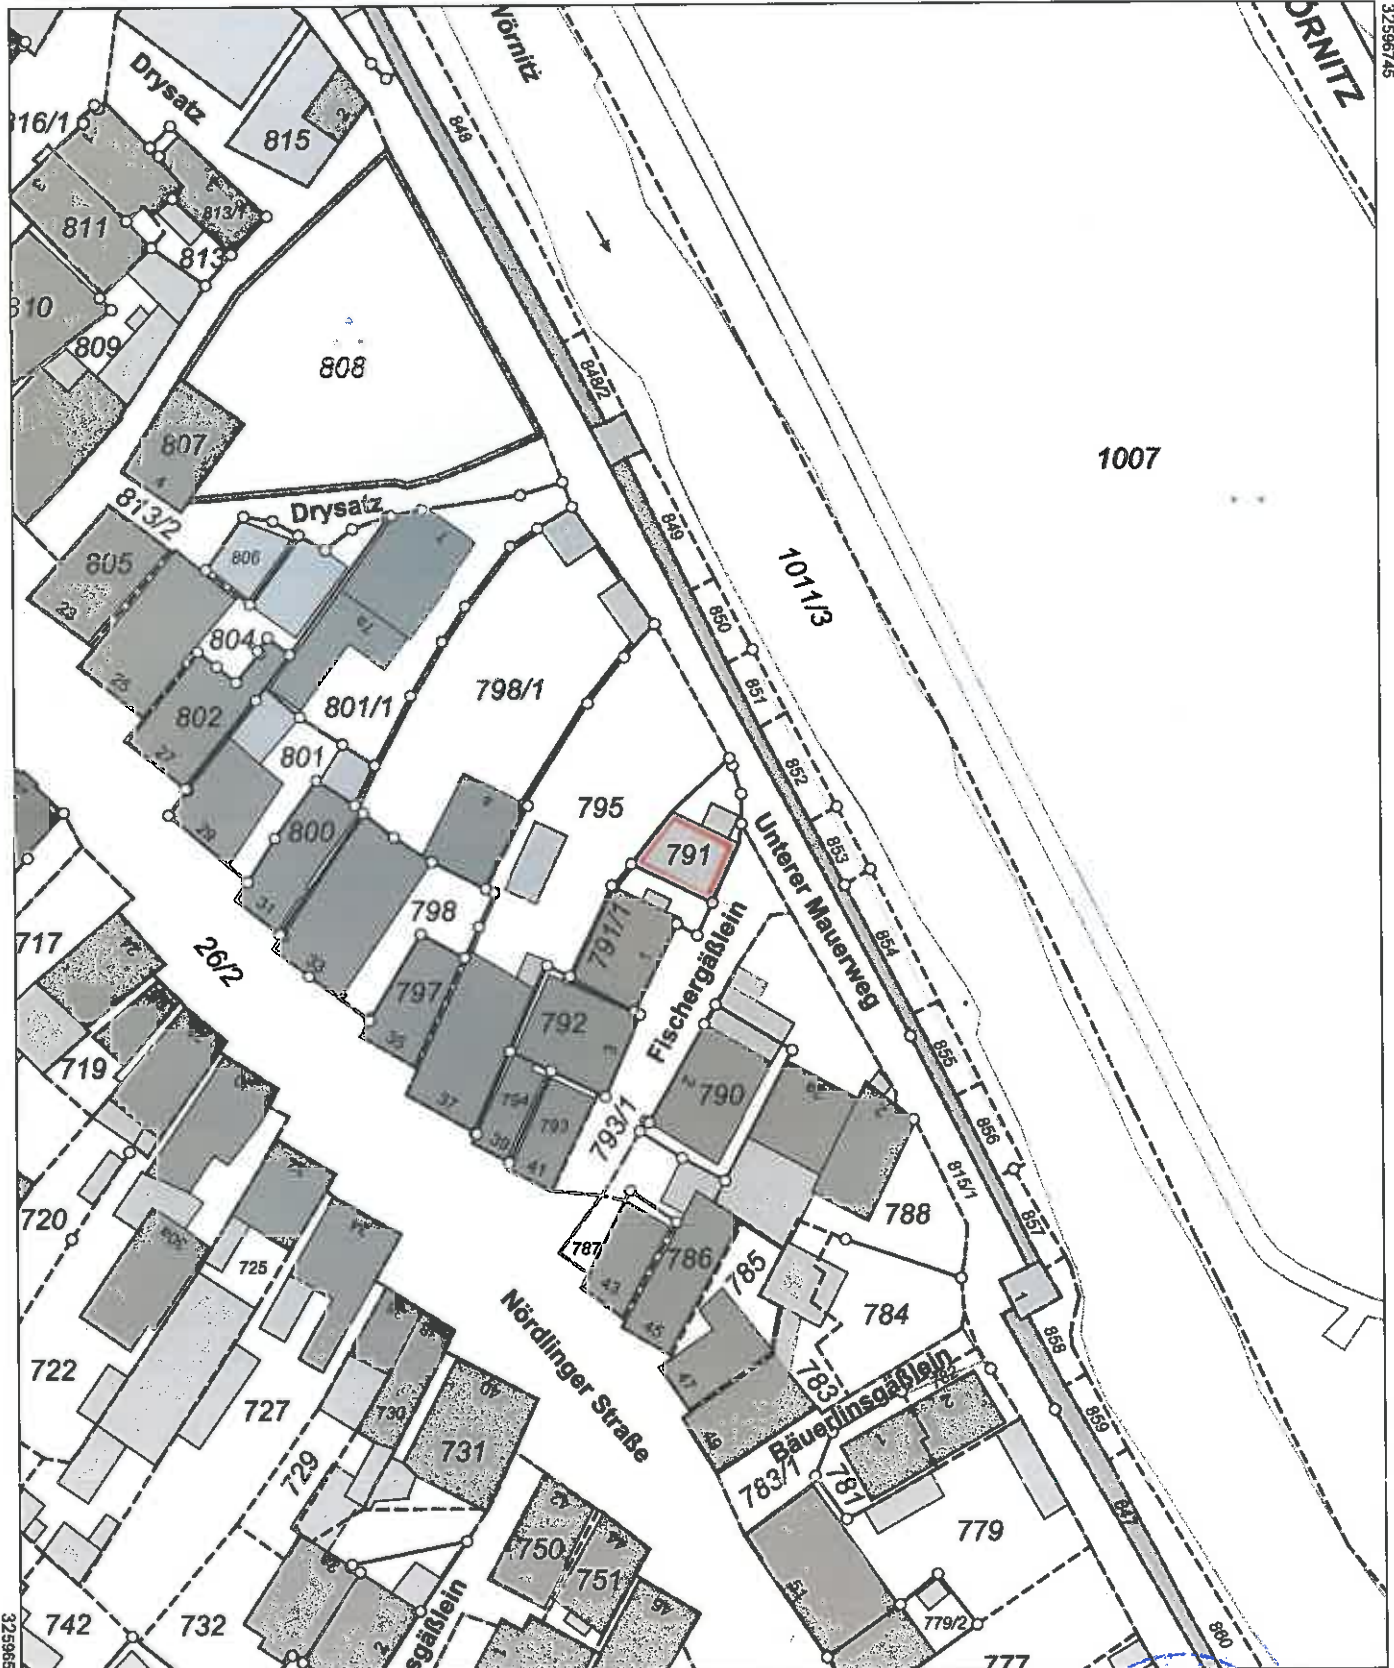

Amt für Digitalisierung, Breitband und Vermessung Ansbach

Dollmannstraße 56
91522 Ansbach

Auszug aus dem Liegenschaftskataster

Flurkarte 1 : 1000
zur Bauvorlage nach § 7 Abs. 1 BauVorIV
Erstellt am 29.04.2019

Flurstück: 791
Gemarkung: Dinkelsbühl

Gemeinde: Stadt Dinkelsbühl
Landkreis: Ansbach
Bezirk: Mittelfranken

5435904

32596745

5435684
32596565

Maßstab 1:1000 0 10 20 30 Meter

Vervielfältigung nur in analoger Form für den eigenen Gebrauch.
Zur Maßentnahme nur bedingt geeignet.