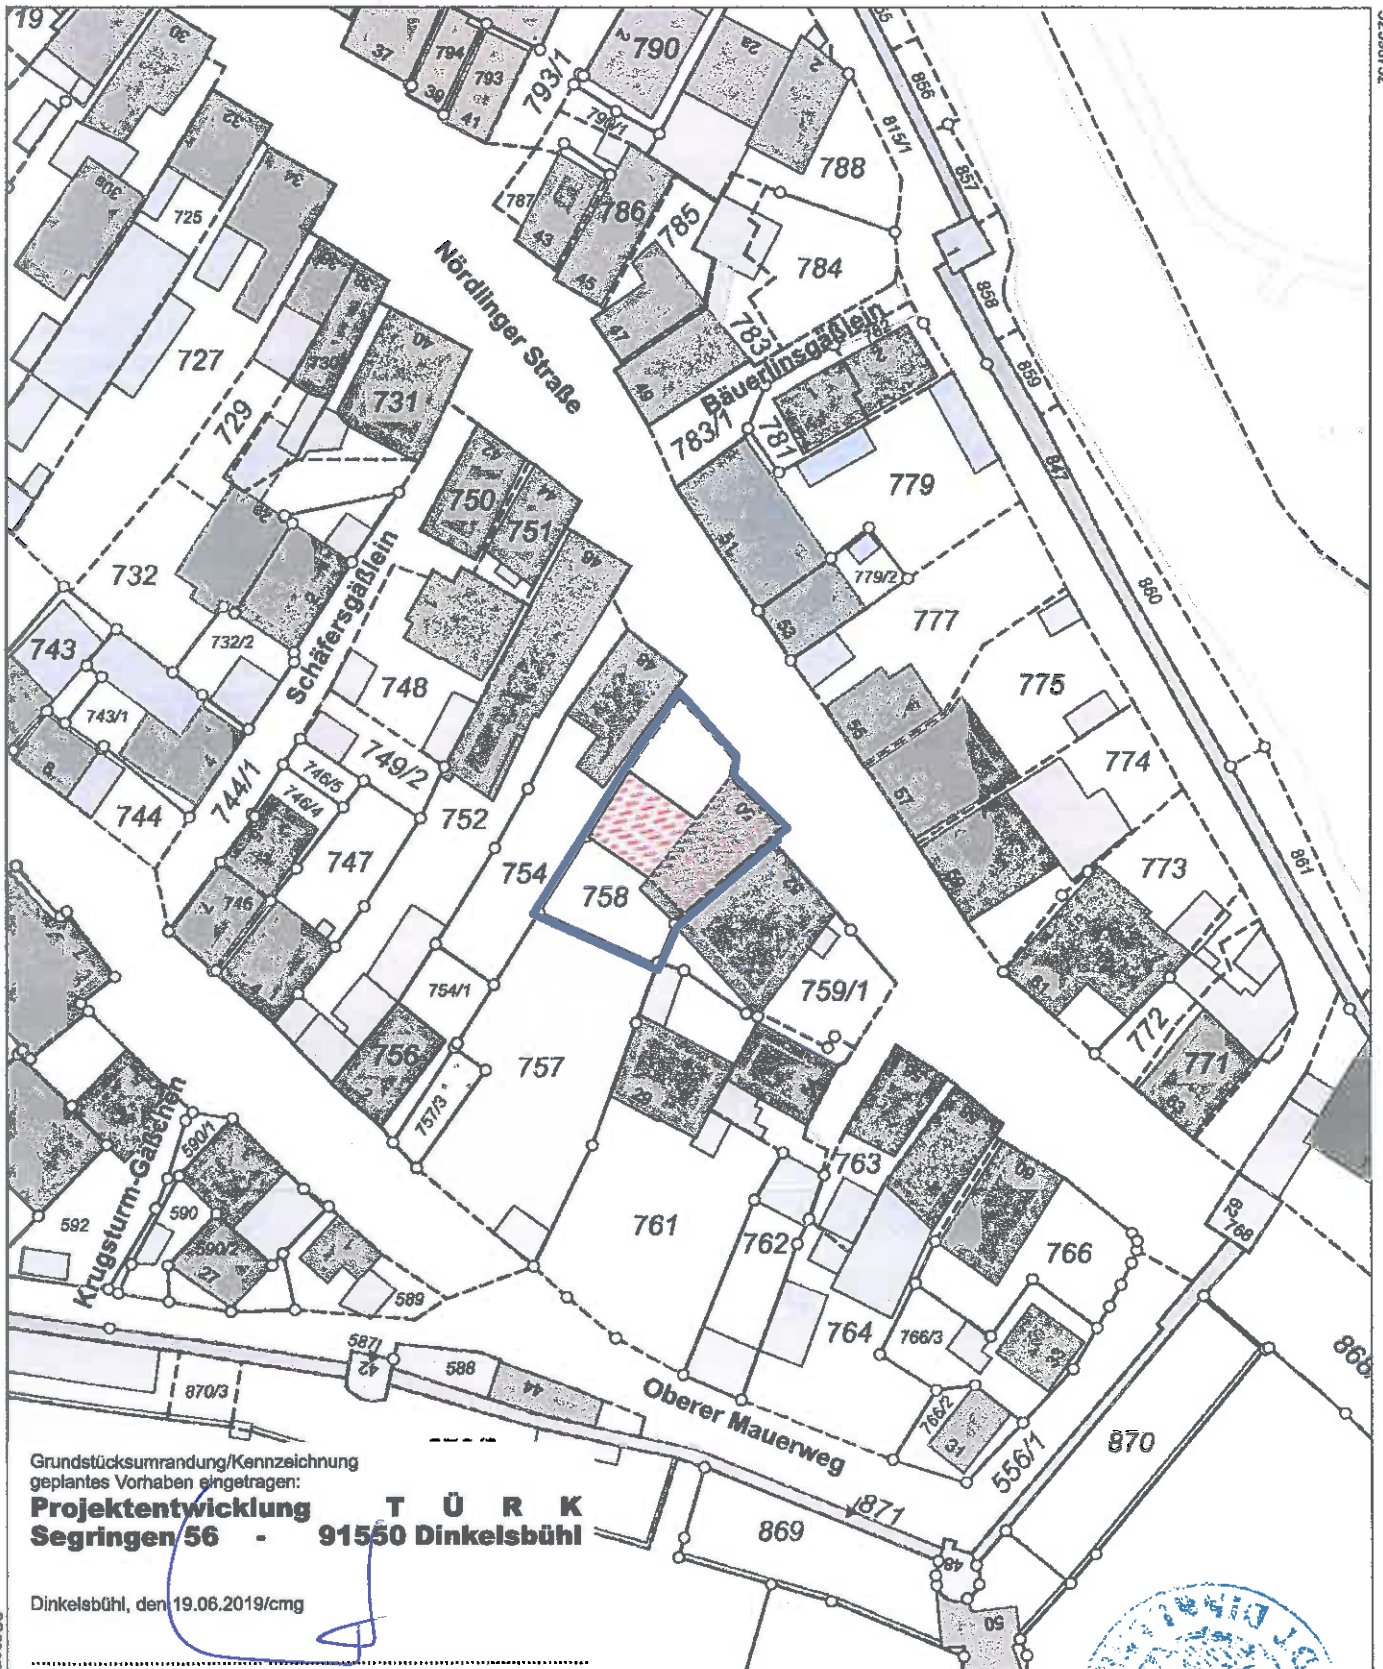

**Amt für Digitalisierung, Breitband und Vermessung
Ansbach**

Dollmannstraße 56
91522 Ansbach

Auszug aus dem Liegenschaftskataster

Flurkarte 1 : 1000
zur Bauvorlage nach § 7 Abs. 1 BauVorIV
Erstellt am 19.02.2019

Flurstück: 758
Gemarkung: Dinkelsbühl

Gemeinde: Stadt Dinkelsbühl
Landkreis: Ansbach
Bezirk: Mittelfranken

5435766

5435546

Maßstab 1:1000 0 10 20 30 Meter

Vervielfältigung nur in analoger Form für den eigenen Gebrauch.